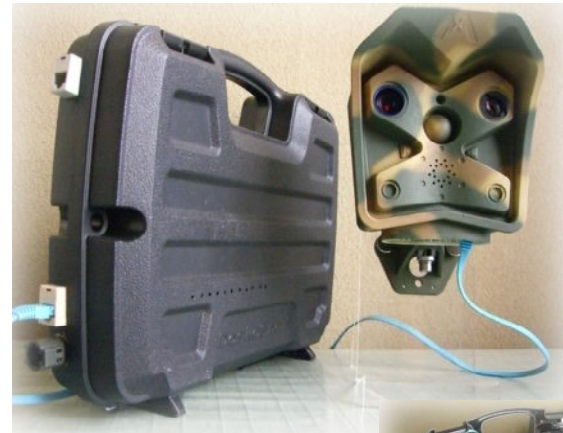

# 「可搬型映像監視システム」 活用のご提案 (レンタル、リース用品)

「可搬型・映像監視システム」をもっと身近に簡単に  
使っていただけるようレンタル、リース仕様を作成いた  
しました  
資材置き場など限定期間の監視、鳥獣生態観測、  
イベント現場など一時的な監視・限定期間の使用にお  
役に立ちます

監視用カメラ、画像記録装置を組み合  
わせたシンプルな構成  
いつでもどこでも簡単に取り付け  
映像記録が可能です  
電源はAC100V、DC12V、2電源方式

# 「可搬型映像監視システム (リース用品)」 仕様概要

セキュリティ特化した「監視用カメラ」と「画  
像記録装置」をコンパクトに納めた「可搬型・  
映像監視システム」

いつでもどこでも簡単に設置でき直ちに監  
視業務を開始できます

定期的な観測、データの収集、記録された画  
像の処理、などの業務も併せて活用してく  
ださい

項目	基本仕様	拡張機能等
カメラ	<ul style="list-style-type: none"> <li>2眼(広角・望遠)カメラ内蔵カメラ(鮮明画像、最大1280×960 大画面撮影・・・) 定点観測に最適</li> <li>望遠レンズの詳細撮影により車、人物の特定、状況の特定が可能</li> <li>多彩なカメラ機能(画像変化、赤外線カメラ、音、接点入力装置)による監視画像の記録、警報動作発信、よけいな外部センサーを省略、取り付け簡単、即時監視可能</li> <li>優れた耐環境性能(IP65、-30℃~60℃)とどこでも設置可能</li> <li>配線はLANケーブル1本、カメラにつなぐだけ</li> <li>優れた機能で低消費電力、商用電源設備のないところでも容易に活用</li> </ul>	<ul style="list-style-type: none"> <li>望遠デジタルズーム機能により監視機能アップ</li> <li>夜間専用ライトもあり多様なニーズに適用</li> <li>他機器に組み込み可能(カメラの存在を意図させない機器が可能)</li> </ul>
画像記録装置	<ul style="list-style-type: none"> <li>ハードHDD(容量は記録期間、内容により決定します、標準60GB)に記録し、持ち帰りパソコンで画像処理します</li> <li>電源とカメラに接続するだけ、あらかじめ設定しておけばそのまま監視開始</li> <li>社内ネットワークの一部として構成することによりデータの共有、同時利用が可能</li> <li>記録方式は監視内容によりいろいろ設定できます</li> </ul>	<ul style="list-style-type: none"> <li>無線LANの活用でリアルタイムでの画像監視</li> <li>ADSL電話、ISDN、ADSL伝送の方法もあります</li> <li>携帯電話での自動転送なども可能です</li> </ul>
電源部	<ul style="list-style-type: none"> <li>簡単設置・短期間を目的とした監視装置ですので防犯、盗難など安全対策等考えていません、設置場所に応じた対策を考えます</li> <li>利用料金は設置場所等により設定します、ご相談ください</li> </ul>	
その他	<ul style="list-style-type: none"> <li>供給電源はAC100V 0.3(A)、DC12V最大 2(A)(低消費電力)</li> <li>供給する電源が確保できない場合は「NFE独自の「独立型電源装置」を活用し設置場所に応じた最適な方法を考えます</li> </ul>	
業務支援	<ul style="list-style-type: none"> <li>本「可搬型映像監視システム」をご活用の方の業務支援を考えています、観測目的に応じた設置方法、観測方法、データの収集、処理までお手伝いします</li> </ul>	