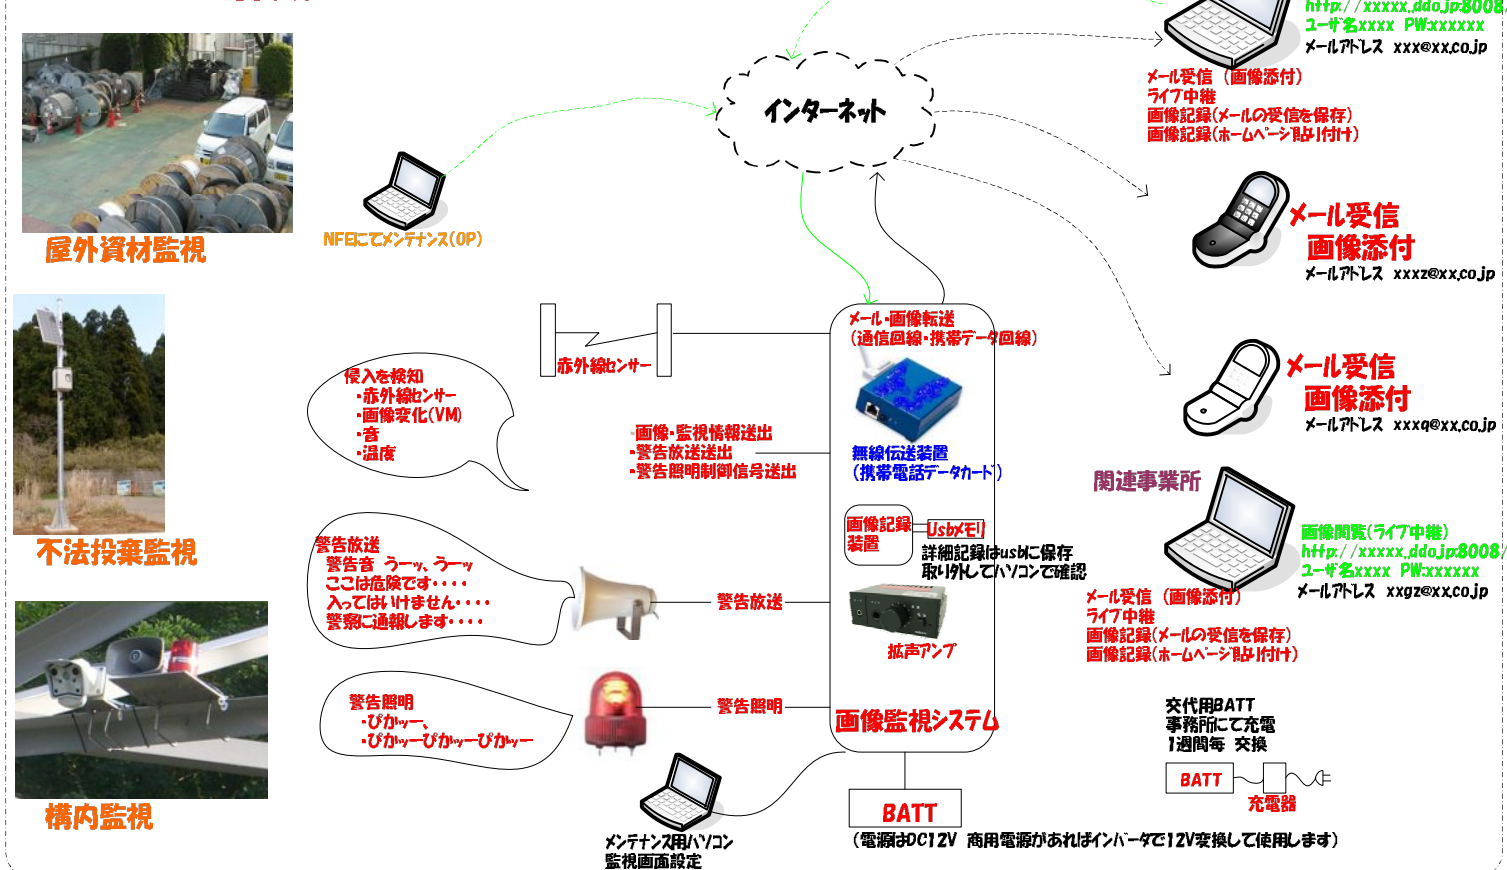

本システムは AuFoma,Willcomデータカードを活用したいつでも、どこでもすぐ利用できる「無線方式画像監視システム」です、現場にカメラ設置、電源ONだけ、すぐメールでの監視情報伝達・画像記録・警報発報、ダイナミックDNSを利用したホームページの開設、誰でもみることが出来るWEB監視、遠隔地にある「屋外資材置き場」、「屋外作業現場」管理の省力化を図るツールとしてお役に立ちます。

電源がない、通信環境がない、山間部・河川敷での活用、「不法投棄監視」、「各種イベント公衆安全監視」、「非常災害時」の情報収集ツールとして、また工事の現場監視・障害物の接近監視等、監視員出向の省力化を図ることができます

カメラ独自の技術で、IPをベースにしたものでネットワークとの整合性がよく、既存ネットワークに簡単に取入れることができ、カメラ1個だけ、あとは既存の通信環境があれば即使用可能となります、多様なセンサー機能を持ち、あらゆる使い勝手に対応でき、将来の増設、機能向上に簡単に対応できるものです

NFEは大規模システムから、1個の設置まで現場状況に応じた対応が可能です、職場、現場の課題がありましたら何なりとお申し付けください、適切なアドバイスと提案を申し上げます

「可搬型」として制作しました

BATTと移動用三脚、簡単設置、カメラとLANケーブルをつなぐだけ設置完了

BATTと制御装置

BATT制御器別々に運用可能商用電源があればADP使用で永久使用

制御装置あけたところ

BATT、運用時間で容量を変える(これで24時間)

BATTBOXに直接設置箱は自立たないよう色を使用します(動植物生態観測、自然災害危険箇所接近監視に役立ちます)

強力マグネットで車両に簡単取り付け(雨天、高低温、高速走行に耐えます)

強力マグネット

強力マグネット

システム構成/機能概要図

車内取り付け (自動車のBATTが使用でき、簡単に設置ができます)

制御器とカメラ (迷彩塗装はOP)

- こんなところで活用しませんか
- ・自然環境調査 : 鳥獣保護観察、環境実地調査、鳥獣行動調査
 - ・自然災害監視・調査 : 自然災害状況無人調査、状況把握
 - ・鳥獣営巣監視・調査 : 期間限定営巣状況の監視・生態観測
 - ・不法投棄監視 : 産業廃棄物・大型家電製品などの不法投棄監視
 - ・河川監視 : 特定河川の水位監視・観測 水無川の監視
 - ・短期間通行料調査 : 既設・時間帯による多地点通行量調査
 - ・現場監視 : 特定現場、資材置き場などの出入り管理、無人監視
 - ・各種イベント行事監視 : 各種イベント会場の監視、状況監視
 - ・長期自然観察 : 定点自然観測、環境変化の状況把握
 - ・諸地点同時観測 : 多地点同時状況調査