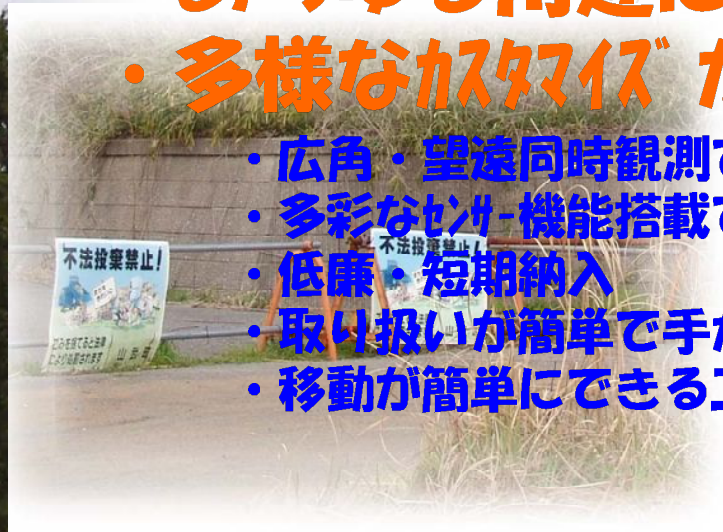

商用電源のないところで・・・

# 太陽光発電・映像監視システム

不法投棄・不法侵入・安全安心監視に・・・

- ・ 取付簡単・どこでも設置
- ・ あらゆる用途に適用
- ・ 多様なカスタマイズが可能

- ・ 広角・望遠同時観測で定点観測に最適
- ・ 多彩なセンサー機能搭載でシンプルな設備構成
- ・ 低廉・短期納入
- ・ 取り扱いが簡単で手がかからない
- ・ 移動が簡単にできる工夫がしてあります

項目	概略仕様
カメラ	2眼(広角・望遠)ウェブサーバ内蔵ネットワークカメラを採用、多彩なセンサー機能を内蔵しているため設備構成が簡単、屋外に簡単設置、すぐれた耐環境性能を有しているためどこにでも設置が可能です
記録装置、 伝送装置	LAN機能を内蔵したポケットサイズのファイルサーバを活用、取り扱い簡単、現地での10日間以上のデータ記録・保存が可能、リアルタイムでの映像配信・記録・保存には無線LANの活用で遠隔監視・制御が可能です
電源部	太陽光発電装置 とバッテリーの組み合わせで商用電源のないところでも大丈夫、山間部・河川敷等に容易にシステム構築が可能です